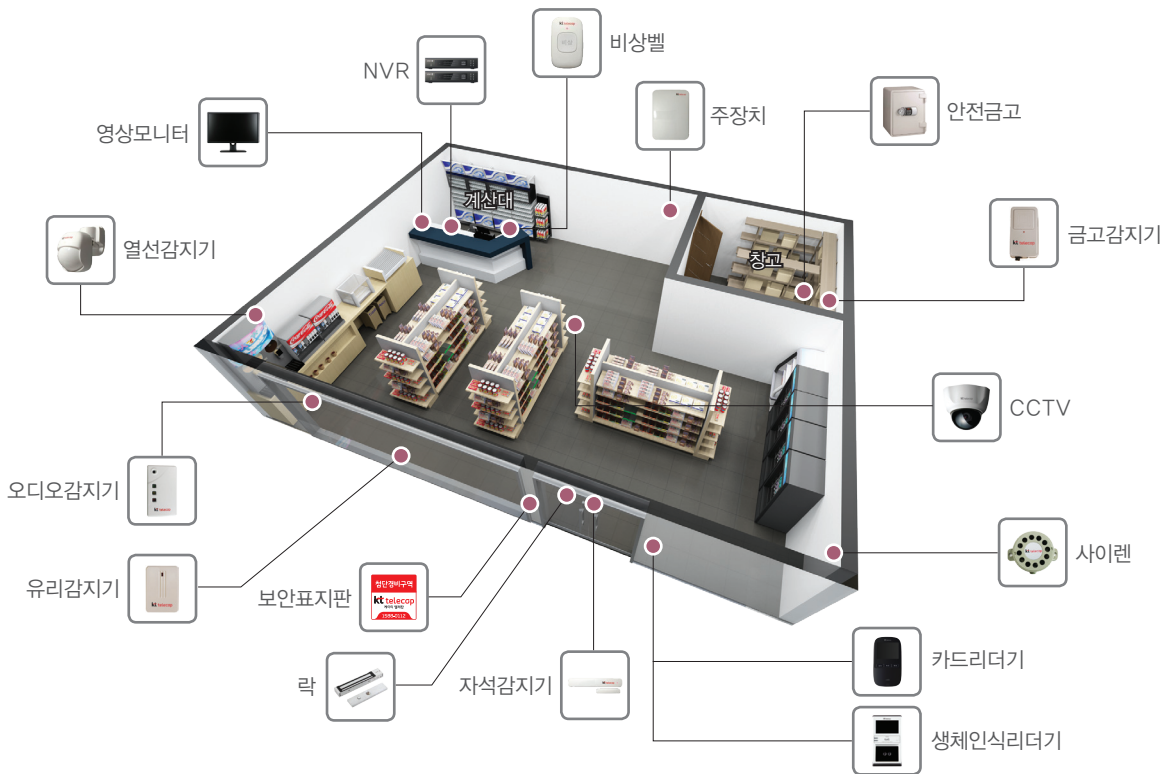

24시간 매장(24H Shop)

이제는 밤낮없이 노출된 위험으로부터 안심입니다

각종 도난, 강도, 취객 난동 등의 위험에 노출된 24시간 매장에 신속한 긴급출동 서비스와 고화질 영상보안 서비스로 위험을 사전예방하고 혹시 발생할 수 있는 위급상황에 신속하게 대처해 드립니다.

케이티텔레캅, 이래서 추천합니다!

무선 비상버튼을 통한 24시간 출동서비스로 위급 상황에서도 신속대응 제공

고화질 영상보안 서비스로 도난 및 사고발생 시 정확한 사후 대처가 용이

물품 도난 및 화재 시 국내 최고수준의 세이프가드 보상서비스 제공

24시간 보안관제 서비스로 보안 취약지역에 있는 매장도 안전하게 모니터링

주요서비스

최첨단 장비를 통해 24시간 실시간 영상 확인 및 기록이 가능하며 긴급상황이 발생할 경우, 카운터에 설치된 비상벨 신호감지로 신속히 출동하여 인명 및 도난 피해를 최소화 합니다.

기본서비스	옵션	보험
 긴급출동  방법서비스  CCTV  비상통보	 출입통제  화재이상통보  정전감시  안전금고	보상형(세이프가드) 일반형 A 배상형 대인 최대 2억원(1인한도 2천만원) 대물 최대 1억원

구성도

24시간 매장 보안 Tip

사람이 드문 새벽시간에 강도사고 피해 확대를 방지하기 위한 **비상통보서비스**를 추천 드립니다. 신속한 출동으로 재산 및 인명피해 확산을 막습니다.