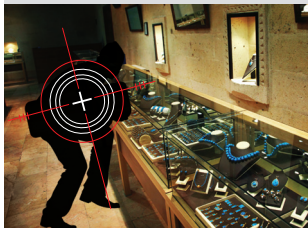

# 귀금속점(Jewelry Shop)

도난 걱정 끝! 고가의 귀금속을 위한 맞춤형 프리미엄 보안서비스

도난 위험이 높은 귀금속점만의 환경을 고려하여 영업 중 강도사고와 영업 종료 후 사고확대 방지까지, 24시간 최상의 보안서비스를 제공합니다.

**케이티텔레캅, 이래서 추천합니다!**

귀금속점에 특화된 전용  
보안솔루션으로 통합보안 및  
영상 모니터링 환경 구축

무선 비상벨을 통한 24시간  
출동서비스로 위급 상황에서도  
신속한 대응

국내 최고의 세이프가드  
보상서비스로 도난·화재 사고  
발생시에도 안심

귀금속점을 위한 고품격 장비  
디자인과 간편한 무선 설치로  
인테리어 수준 UP

### 귀금속점 보안 Tip

고가 귀금속들의 2중 보안을 위해 **안전금고에 보관을 추천**합니다.  
비정상적인 힘이 가해지면 경보신호 및 긴급출동으로 피해확산을 막을 수 있습니다.