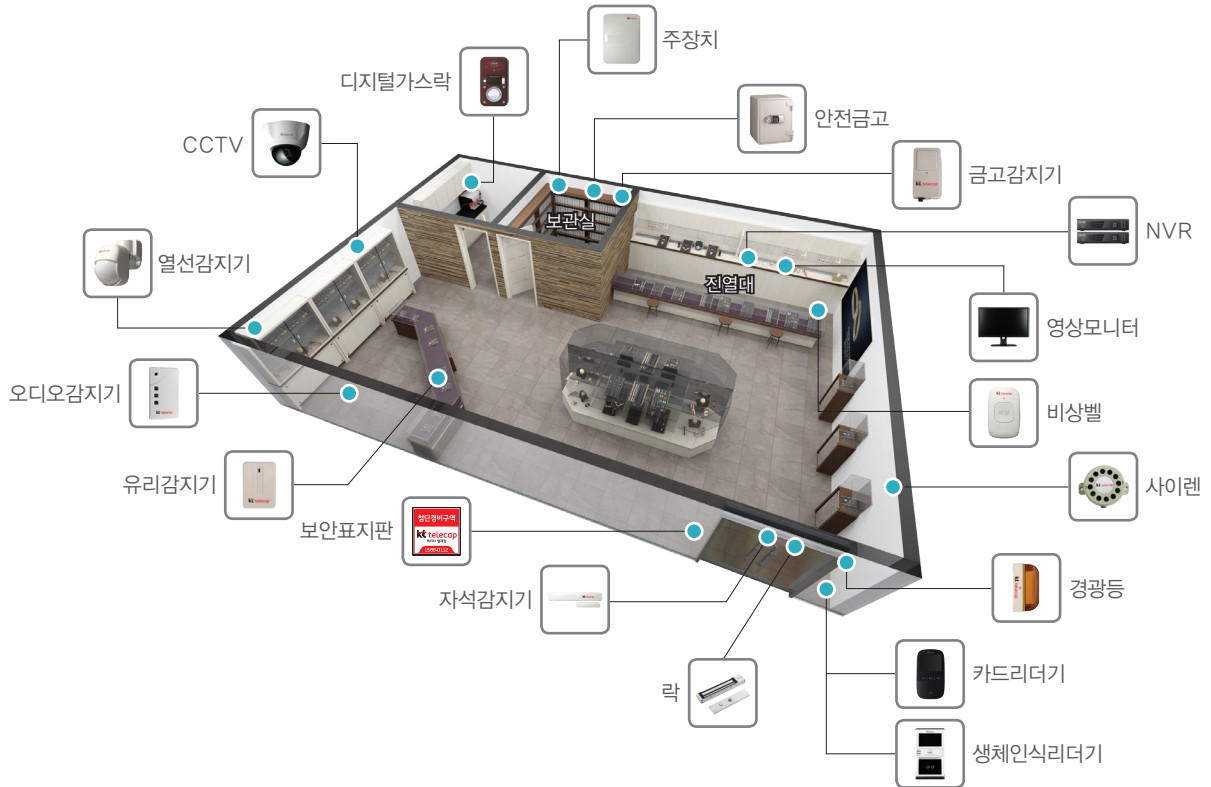

무선 비상벨을 통한 24시간  
출동서비스로 위급 상황에서도  
신속한 대응

국내 최고의 세이프가드  
보상서비스로 도난·화재 사고  
발생시에도 안심

귀금속점을 위한 고품격 장비  
디자인과 간편한 무선 설치로  
인테리어 수준 UP

## 주요서비스

업계 최고 수준의 보험으로 도난 사고 발생 시 피해를 최소화하고, 최첨단 장비를 통한 빈틈없는 감시로 고가의 귀금속을 안전하게 지켜드립니다.

| 기본서비스   | 옵션   | 보험  |
|---|--|---|
| <ul style="list-style-type: none"> <li>긴급출동</li> <li>방법서비스</li> <li>CCTV</li> </ul> | <ul style="list-style-type: none"> <li>비상통보</li> <li>출입통제</li> <li>화재이상통보</li> <li>정전감시</li> <li>안전금고</li> <li>디지털가스락</li> </ul> | <p><b>보상형(세이프가드)</b><br/>일반형 E</p> <p><b>배상형</b><br/>대인 최대 2억원(1인한도 2천만원)<br/>대물 최대 1억원</p> |

## 구성도