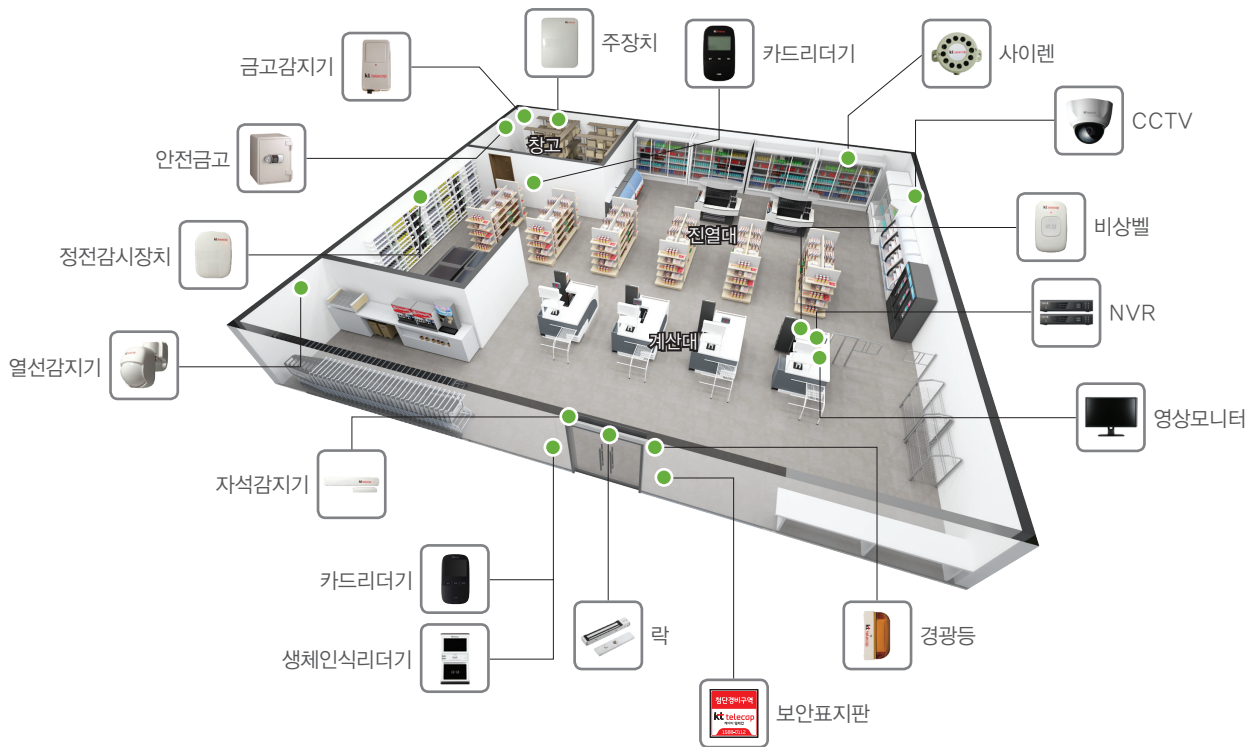

최첨단 생체인식 출입통제로 상품 보관창고에 허가된 인원만 출입하도록 하여 도난방지

상품 도난·화재 사고에 대비 국내 최고 수준의 세이프가드 보상 서비스 제공

주요서비스

슈퍼마켓만을 위한 CCTV 및 보안설계로 안전한 매장환경을 제공하며 에너지관리 솔루션으로 효율적인 마켓운동을 도와드립니다.

기본서비스

- 긴급출동
- 방범서비스
- CCTV
- 비상통보

옵션

- 출입통제
- 화재이상통보
- 정전감시
- 안전금고
- 에너지캡

보험

보상형(세이프가드)

일반형 A
화재보상보험

배상형

대인 최대 2억원(1인한도 2천만원)
대물 최대 1억원

구성도

슈퍼마켓 보안 Tip

밤낮으로 거리에 진열해 놓은 상품과 매장 진열상품에 대한 도난방지를 위해 환경에 맞는 다양한 특수카메라 등을 설치, 24시간 고화질 실시간 촬영 및 영상녹화가 가능합니다.