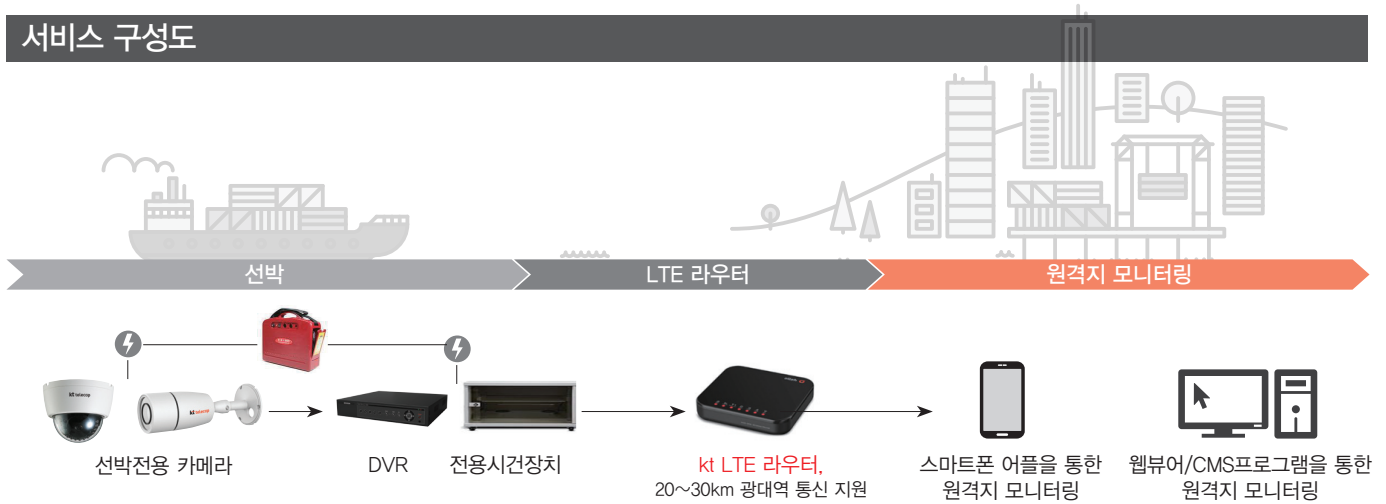

Sea Black Box

해상에서도 안심할 수 있는 Sea Black Box의 선명함! 해상안전을 위한 필수품!

| Sea Black Box란?

200만화소 해상전용 카메라, 영상녹화장치(DVR) 및 kt LTE 통신망을 통해 원격에서 모바일 · PC · 태블릿 PC로 실시간영상 확인 및 저장영상 재생이 가능한 선박에 특화된 영상보안서비스

해상전용 영상보안시스템 제공

- 방수 · 방진 설계(IP67+분체도장)로 해상환경에서도 24시간 Full HD 영상 제공
- 사고 발생 시 선명한 증거자료 확보 가능

녹화장비를 전용 시건장치에 보관

- 외부 침입으로부터 녹화된 영상 기록을 안전하게 관리

kt통신기술(LTE Louter)의 광대역 LTE 커버리지

- 육지와 해상에서 모바일, PC를 통해 실시간 선체 주요시설 모니터링

보조 전원공급 장치로 촬영 지속

- 선박 정박 시에도 녹화영상 및 실시간 원격 모니터링
- 카메라 4대 기준 최대 20시간 사용 가능

편리하고 스마트한 해상전용 모바일 APP제공

- 장비 장애 발생 시 신속한 알림 서비스(Smart Push 서비스) 제공

서비스 구성도

서비스 상품 구성

카메라

- 선박 전용 카메라
- 200만 30FPS 전송
- 야간감시 지원
- 장거리 영상전송 (Up to 200m)
- Smart IR