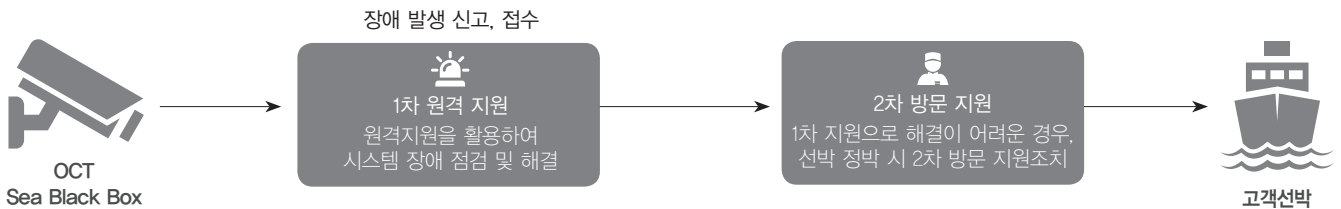

시건장치랙

- 도어 잠금 장치
- 전면 강화유리
- 하부 Foot 높이조절
- 후면 케이블 인입구 고무패킹 처리

모니터

- Full HD 해상도 지원
- IPS 패널
- D-Sub, HDMI 지원

A/S도 걱정 없는 OCT Sea Black Box

- * 전국 서비스 네트워크를 보유하여 빠른 해결 및 신속한 복구 가능
- * 365일 24시간 고객센터 운영으로 전문 상담 및 예약 방문 서비스 제공