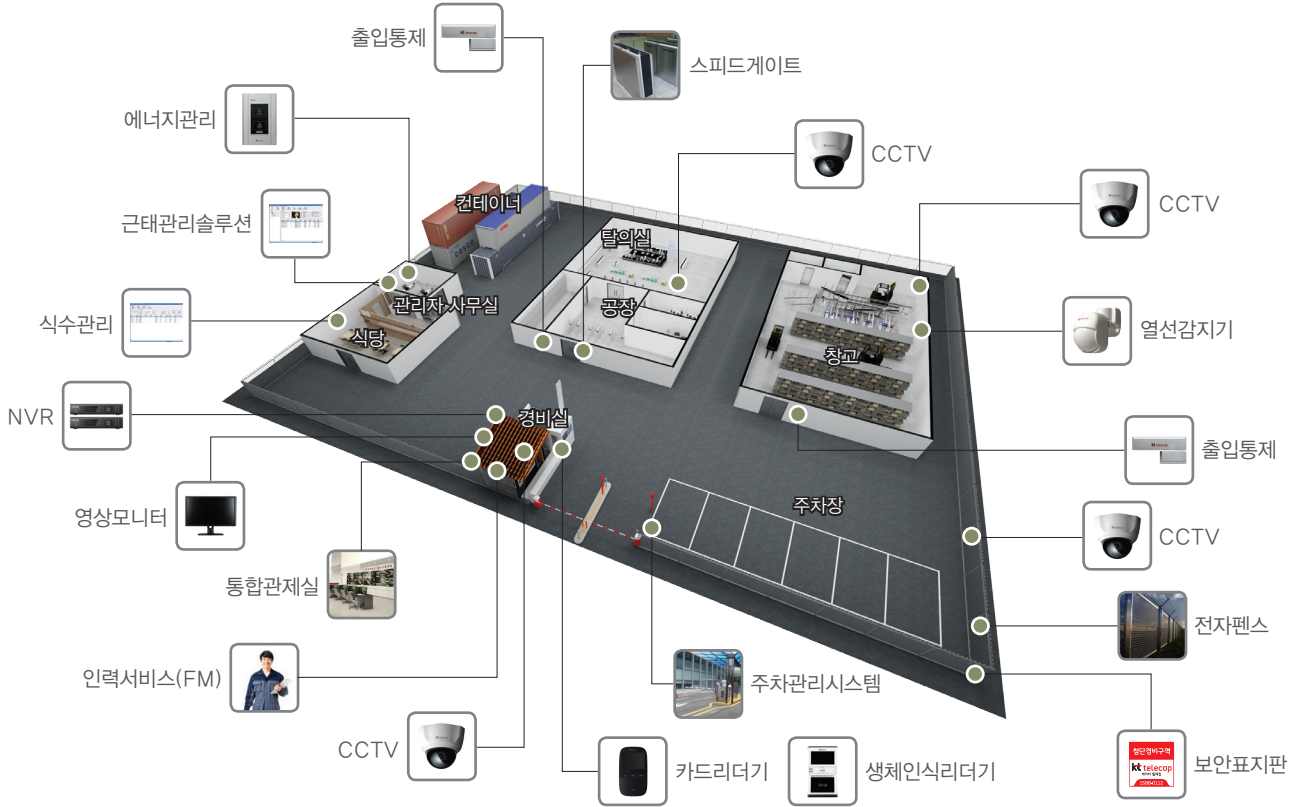

공장&창고(Factory&Warehouse)

보안은 더욱 철저하게, 일터는 더욱 편리하게!

케이티텔레콧의 첨단장비를 통한 24시간 보안서비스로 외부 침입을 철저히 차단할 수 있으며 **근태관리, 식수관리, 출입통제 서비스** 등의 편리한 업무 환경을 제공하여, 기업의 생산성을 더욱 향상시켜 드립니다.

주요서비스

방범서비스

출입통제서비스

영상보안서비스

인력서비스

식수관리서비스

근태관리서비스

에너지감

전자펜스

구성도

| 방법서비스

열선감지기, 적외선감지기, 유리감지기, 금고감지기 등 다양한 감지기를 통해 내부의 위험요소를 사전에 제거하고, 외부의 침입을 차단합니다.

| 출입통제 · 스마트락(MDL)

허가된 사람의 출입만을 허용하고, 외부인의 출입을 차단하여 사전 위험요소를 제거합니다. 또한 스마트폰을 통한 정보유출 차단이 가능합니다.

| 영상보안서비스

초고화질 카메라를 통해 공장의 상황을 상시 모니터링 할 수 있으며, 원격제어를 통해 공장의 내·외부를 효과적으로 보호합니다.

| 근태관리솔루션/식수관리서비스

근태관리 및 식수관리 프로그램과 스마트카드를 연동하여 직원들의 식수 인원 및 비용을 관리하고 정산을 지원하여 효율적인 사업 운영을 할 수 있습니다.

| 전자펜스

펜스(철책)에 감지케이블을 접속하여 보안펜스의 진동 및 충격 시 침입을 감지하고, 영상 감지시스템과 연동으로 감지와 감시를 동시에 구현하여 외부침입을 차단합니다.