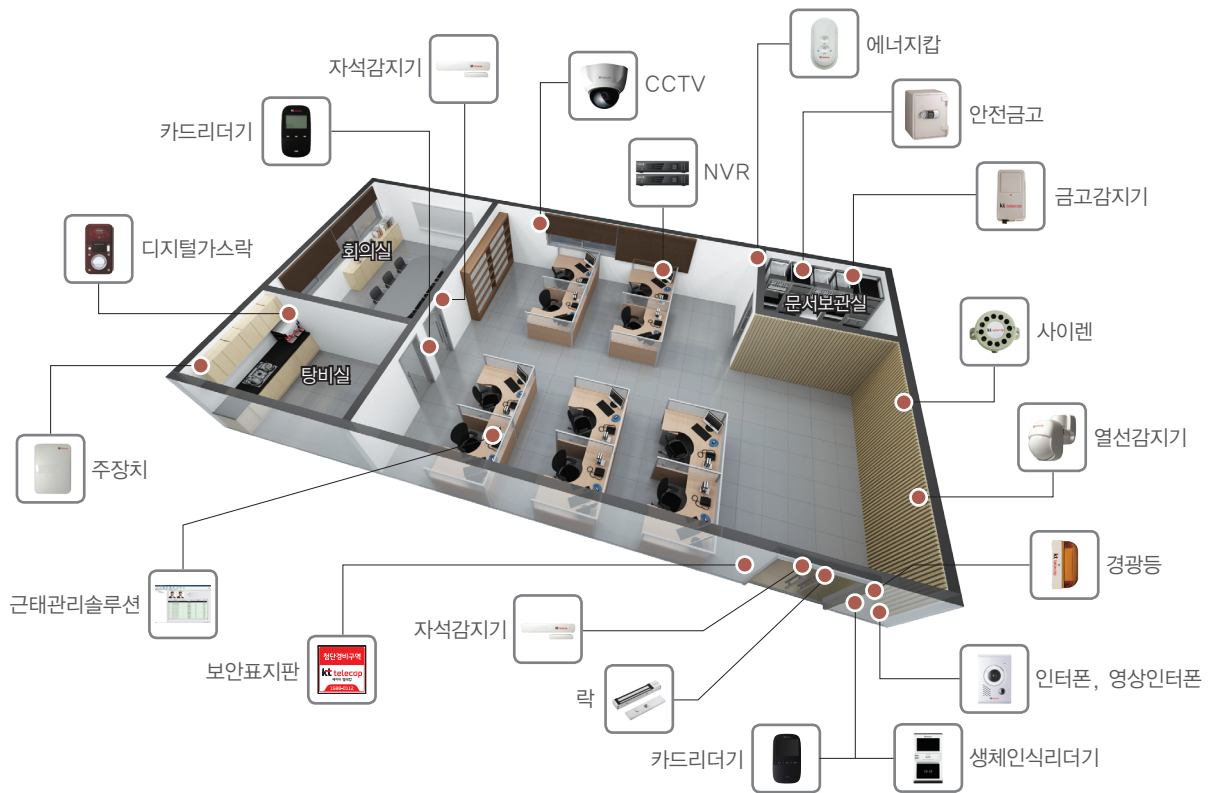

24시간 보안관제 서비스로 외근 및 퇴근 후 발생할 수 있는 사고로부터 안심

자동으로 사람이 있으면 ON, 없으면 OFF! 전기요금 절약은 물론 에너지 절약까지 한방에

주요서비스

사무실의 환경을 분석하여 기밀 유출 및 도난 등 사고를 사전에 예측, 최적화된 보안시스템을 통한 신속한 출동과 대처로 임직원 퇴근 후에도 사무실을 안전하게 지켜드립니다.

| 기본서비스 | 옵션 | 보험 |
|---|--|--|
| <ul style="list-style-type: none"> 긴급출동 방법서비스 CCTV | <ul style="list-style-type: none"> 근태관리 비상통보 출입통제 화재이상통보 인터폰, 영상인터폰 | <ul style="list-style-type: none"> 정전감시 안전금고 에너지캡 디지털가스락 <p>보상형(세이프가드) 일반형 A</p> <p>배상형 대인 최대 2억원(1인한도 2천만원) 대물 최대 1억원</p> |

구성도

사무실 보안 Tip

생체 인식(얼굴, 지문)을 통한 편리한 **근태관리서비스**를 추천 드립니다.
정확하고 빠른 생체인식을 통해 임직원들이 업무에만 집중할 수 있는 근무환경을 제공합니다.