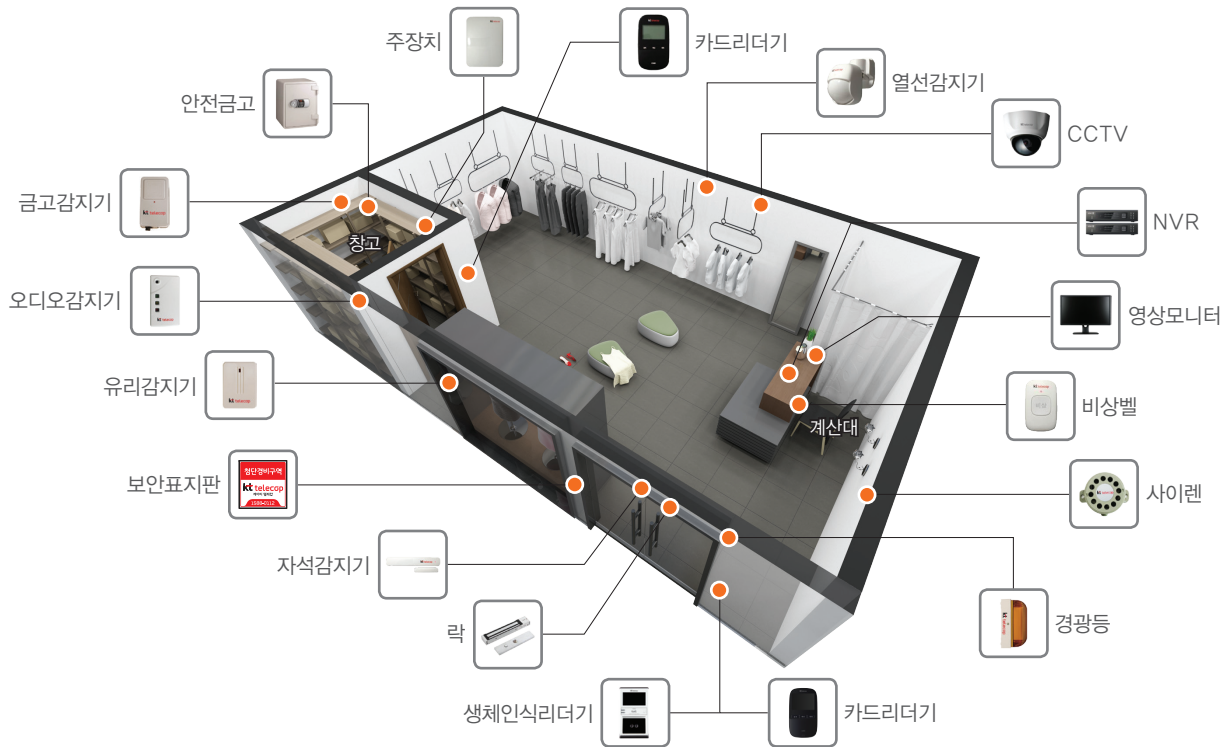

주요서비스

거리매장만의 특성을 고려한 보안설계로 각종 위협으로부터 사고를 방지하며, 신속한 출동으로 소중한 자산을 안전하게 지켜 드립니다.

기본서비스

- 긴급출동
- 방범서비스
- CCTV

옵션

- 비상통보
- 출입통제
- 화재이상통보
- 정전감시
- 안전금고

보험

보상형(세이프가드)

일반형 A
화재보상보험

배상형

대인 최대 2억원(1인한도 2천만원)
대물 최대 1억원

구성도

매장 보안 Tip

화재로 인한 소중한 상품 피해를 방지하기 위해서 **화재이상통보서비스**를 추천 드립니다. 화재 발생 시 감지하여 빠른 출동 및 대처로 피해 확산을 방지합니다.